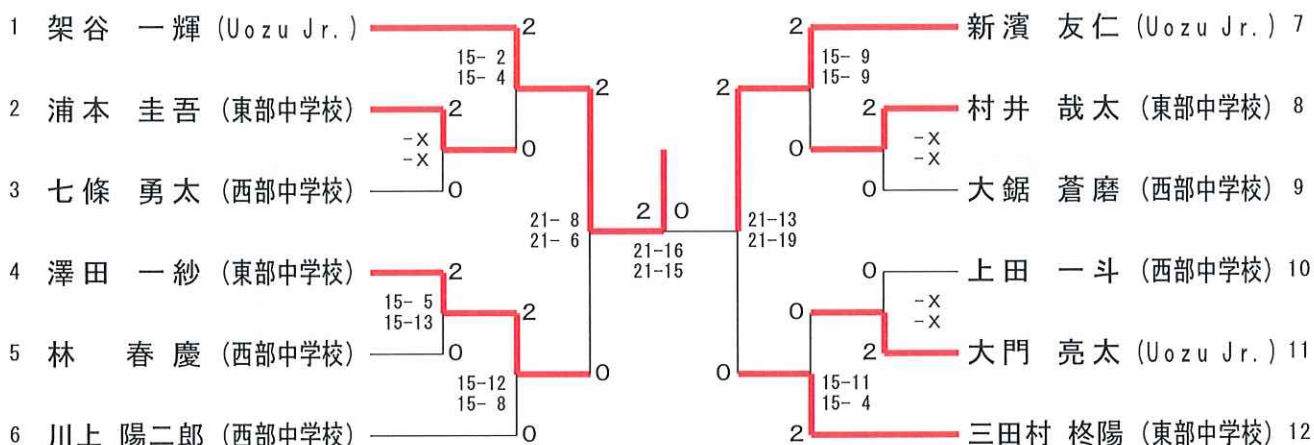

男子1部 シングルス (MS 1)

男子1部 ダブルス (MD 1)

女子1部 シングルス (WS 1)

女子1部 ダブルス (WD 1)

男子2部 シングルス (MS 2)

男子2部 ダブルス (MD 2)

一般交流の部 ダブルス (MD 3)

中学生の部 男子 シングルス (MSC)

中学生の部 男子 ダブルス (MDC)

中学生の部 女子 シングルス (WSC)

中学生の部 女子 ダブルス (WDC)

小学生の部 男子 シングルス (MS J)

小学生の部 女子 シングルス (WS J)