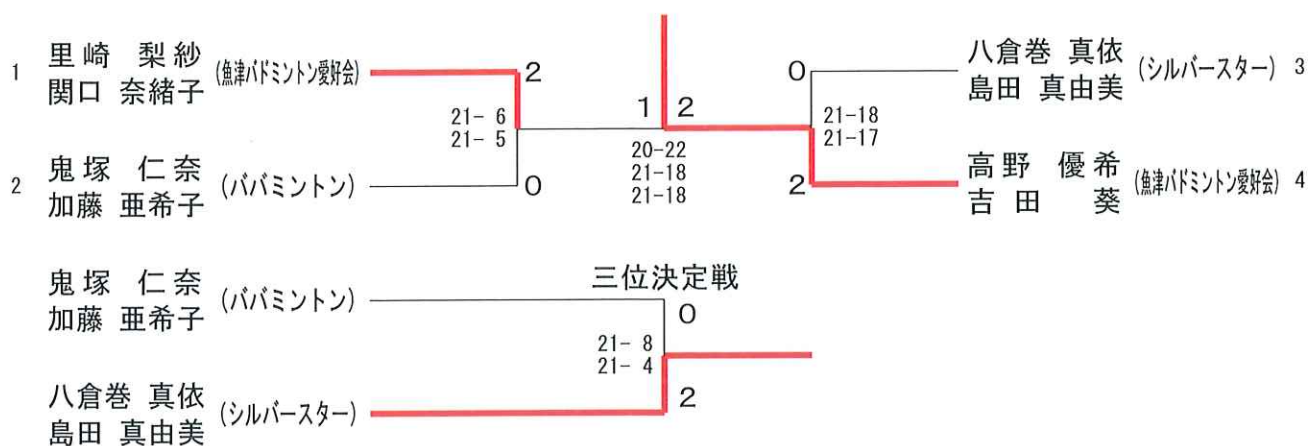

男子1部 シングルス (MS 1)

男子1部 ダブルス (MD 1)

女子1部 シングルス (WS 1)

女子1部 ダブルス (WD 1)

男子2部 シングルス (MS 2)

男子2部 ダブルス (MD 2)

一般交流の部 ダブルス (MD 3)

中学生の部 男子 シングルス (MSC)

中学生の部 男子 ダブルス (MDC)

中学生の部 女子 シングルス (WSC)

中学生の部 女子 ダブルス (WDC)

小学生の部 男子 シングルス (MS J)

小学生の部 女子 シングルス (WS J)