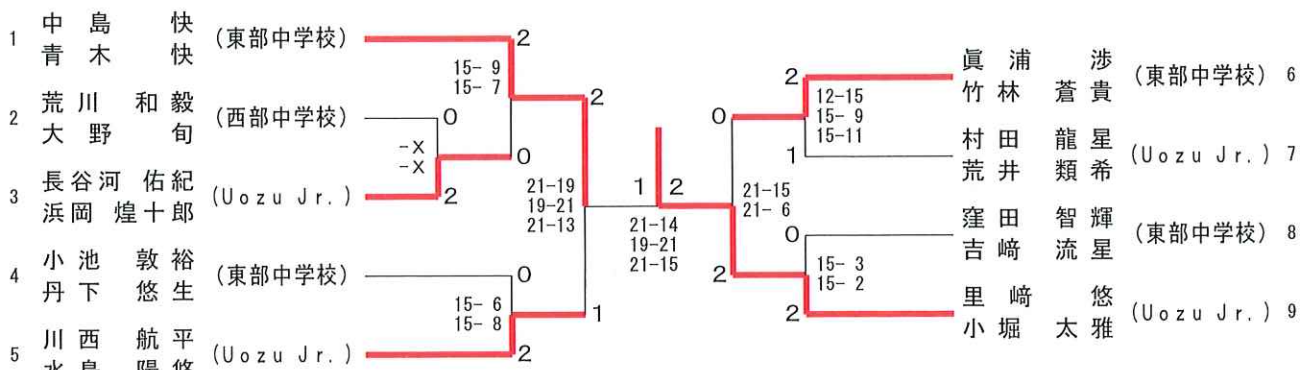

男子1部 シングルス (MS 1)

男子1部 ダブルス (MD 1)

女子1部 シングルス (WS 1)

女子1部 ダブルス (WD 1)

男子2部 シングルス (MS 2)

男子2部 ダブルス (MD 2)

一般交流の部 ダブルス (MD 3)

中学生の部 男子 シングルス (MSC)

中学生の部 男子 ダブルス (MDC)

中学生の部 女子 シングルス (WSC)

中学生の部 女子 ダブルス (WDC)

小学生の部 男子 シングルス (MS J)

小学生の部 女子 シングルス (WS J)