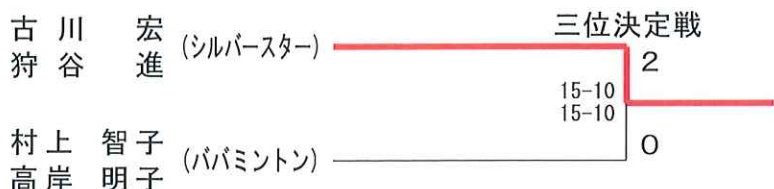

男子1部 シングルス (MS 1)

男子1部 ダブルス (MD 1)

女子1部 シングルス (WS 1)

女子1部 ダブルス (WD 1)

男子2部 シングルス (MS 2)

男子2部 ダブルス (MD 2)

一般交流の部 ダブルス (MD 3)

中学生の部 男子 シングルス (MSC)

中学生の部 男子 ダブルス (MDC)

中学生の部 女子 シングルス (WSC)

中学生の部 女子 ダブルス (WDC)

小学生の部 男子 シングルス (MS J)

小学生の部 女子 シングルス (WS J)