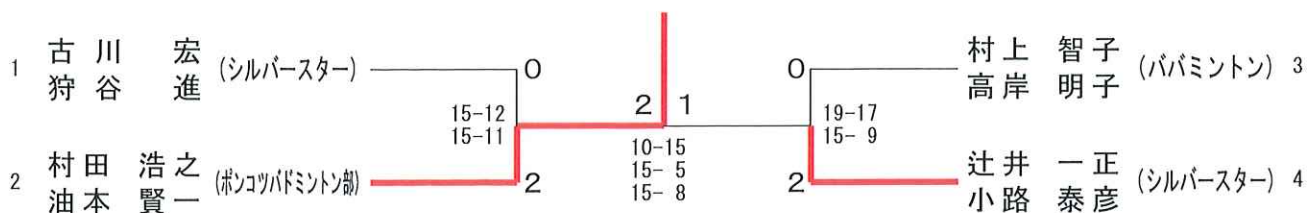

男子1部 シングルス (MS 1)

男子1部 ダブルス (MD 1)

女子1部 シングルス (WS 1)

女子1部 ダブルス (WD 1)

男子2部 シングルス (MS 2)

男子2部 ダブルス (MD 2)

一般交流の部 ダブルス (MD 3)

中学生の部 男子 シングルス (MSC)

中学生の部 男子 ダブルス (MDC)

中学生の部 女子 シングルス (WSC)

中学生の部 女子 ダブルス (WDC)

小学生の部 男子 シングルス (MS J)

小学生の部 女子 シングルス (WS J)