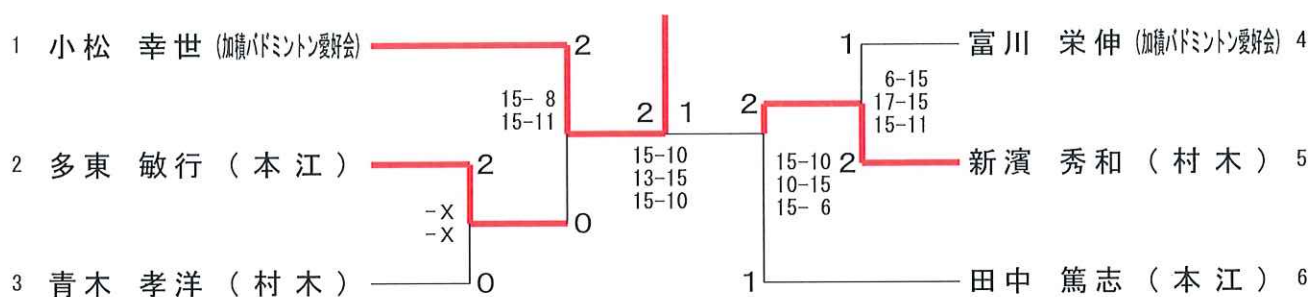

男子1部 シングルス (MS 1)

男子1部 ダブルス (MD 1)

女子1部 シングルス (WS 1)

女子1部 ダブルス (WD 1)

男子2部 シングルス (MS 2)

男子2部 ダブルス (MD 2)

一般交流の部 ダブルス (MD 3)

中学生の部 男子 シングルス (MSC)

中学生の部 男子 ダブルス (MDC)

中学生の部 女子 シングルス (WSC)

中学生の部 女子 ダブルス (WDC)

小学生の部 男子 シングルス (MS J)

小学生の部 女子 シングルス (WS J)