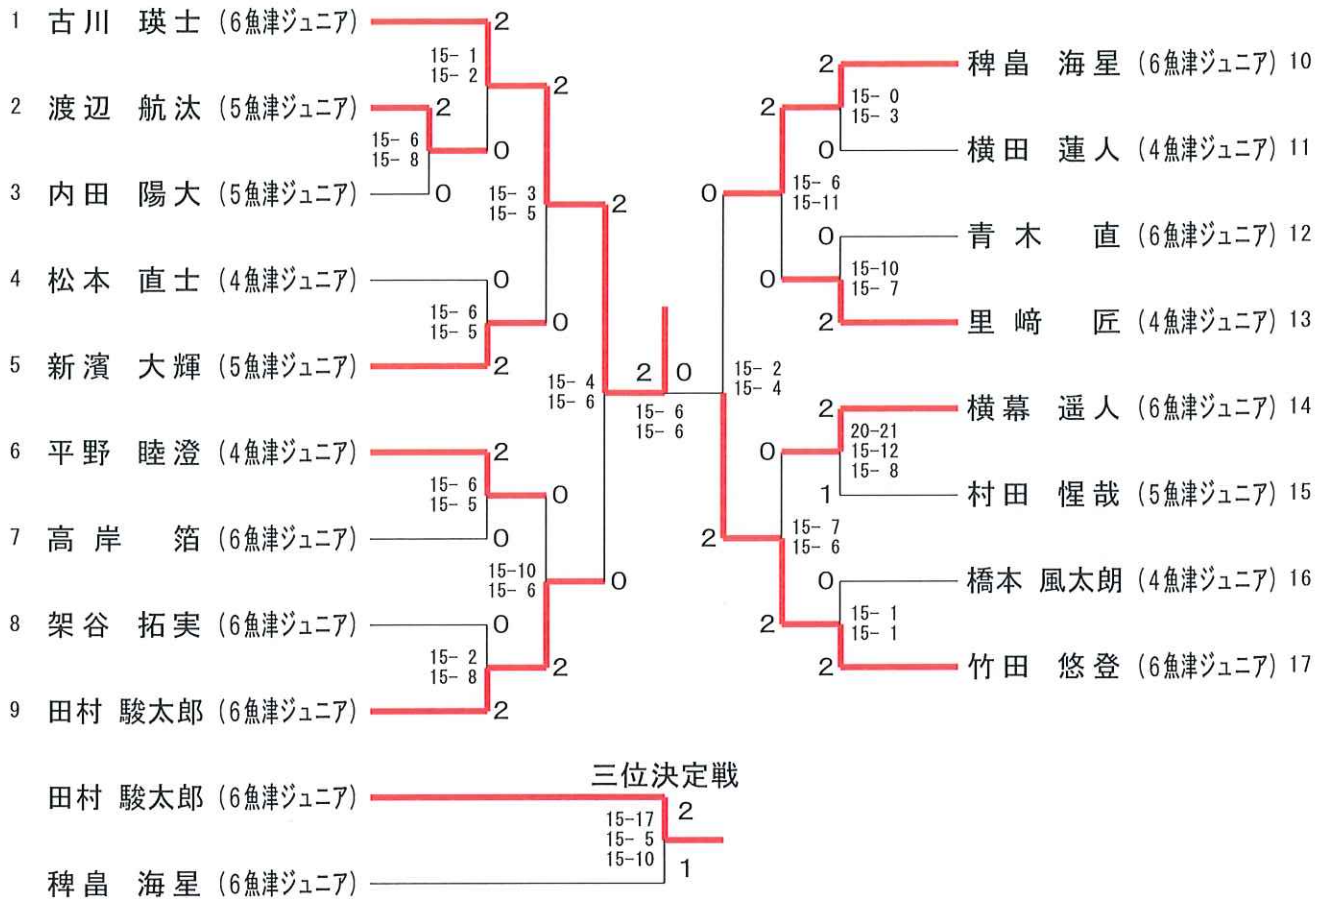

男子1部 シングルス (MS 1)

男子1部 ダブルス (MD 1)

女子1部 シングルス (WS 1)

女子1部 ダブルス (WD 1)

男子2部 シングルス (MS 2)

男子2部 ダブルス (MD 2)

一般交流の部 ダブルス (MD 3)

中学生の部 男子 シングルス (MSC)

中学生の部 男子 ダブルス (MDC)

中学生の部 女子 シングルス (WSC)

中学生の部 女子 ダブルス (WDC)

小学生の部 男子 シングルス (MS J)

小学生の部 女子 シングルス (WS J)