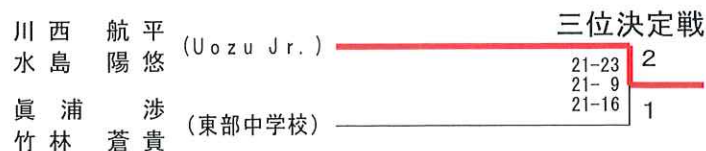

男子1部 シングルス (MS 1)

男子1部 ダブルス (MD 1)

女子1部 シングルス (WS 1)

女子1部 ダブルス (WD 1)

男子2部 シングルス (MS 2)

男子2部 ダブルス (MD 2)

一般交流の部 ダブルス (MD 3)

中学生の部 男子 シングルス (MSC)

中学生の部 男子 ダブルス (MDC)

中学生の部 女子 シングルス (WSC)

中学生の部 女子 ダブルス (WDC)

小学生の部 男子 シングルス (MS J)

小学生の部 女子 シングルス (WS J)