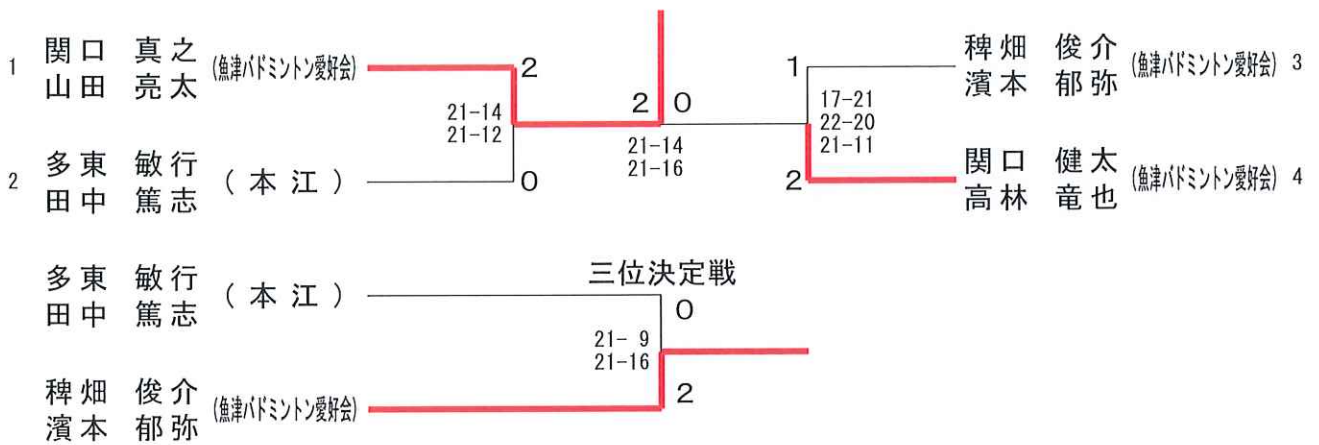

男子1部 シングルス (MS 1)

男子1部 ダブルス (MD 1)

女子1部 シングルス (WS 1)

女子1部 ダブルス (WD 1)

男子2部 シングルス (MS 2)

男子2部 ダブルス (MD 2)

一般交流の部 ダブルス (MD 3)

中学生の部 男子 シングルス (MSC)

中学生の部 男子 ダブルス (MDC)

中学生の部 女子 シングルス (WSC)

中学生の部 女子 ダブルス (WDC)

小学生の部 男子 シングルス (MS J)

小学生の部 女子 シングルス (WS J)