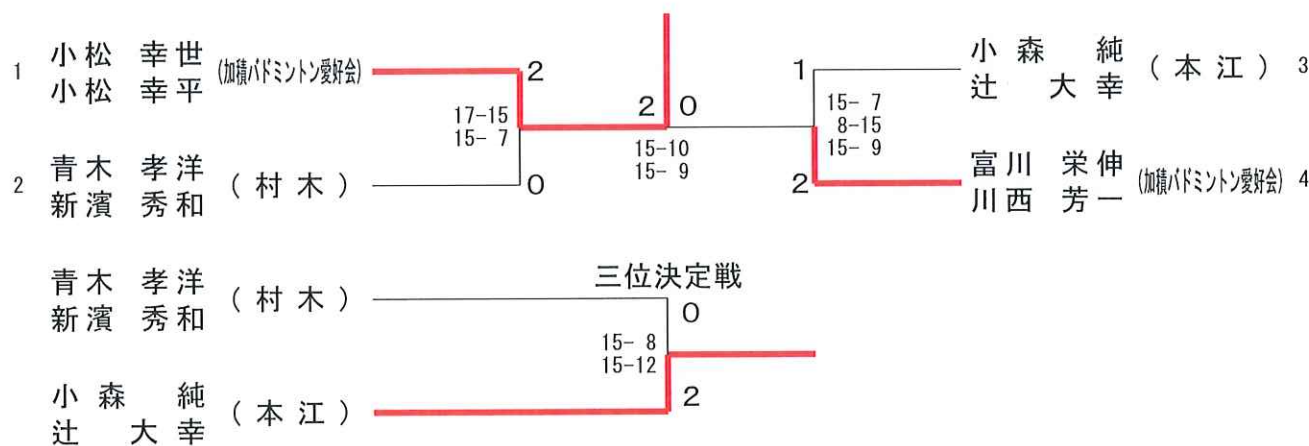

男子1部 シングルス (MS 1)

男子1部 ダブルス (MD 1)

女子1部 シングルス (WS 1)

女子1部 ダブルス (WD 1)

男子2部 シングルス (MS 2)

男子2部 ダブルス (MD 2)

一般交流の部 ダブルス (MD 3)

中学生の部 男子 シングルス (MSC)

中学生の部 男子 ダブルス (MDC)

中学生の部 女子 シングルス (WSC)

中学生の部 女子 ダブルス (WDC)

小学生の部 男子 シングルス (MS J)

小学生の部 女子 シングルス (WS J)