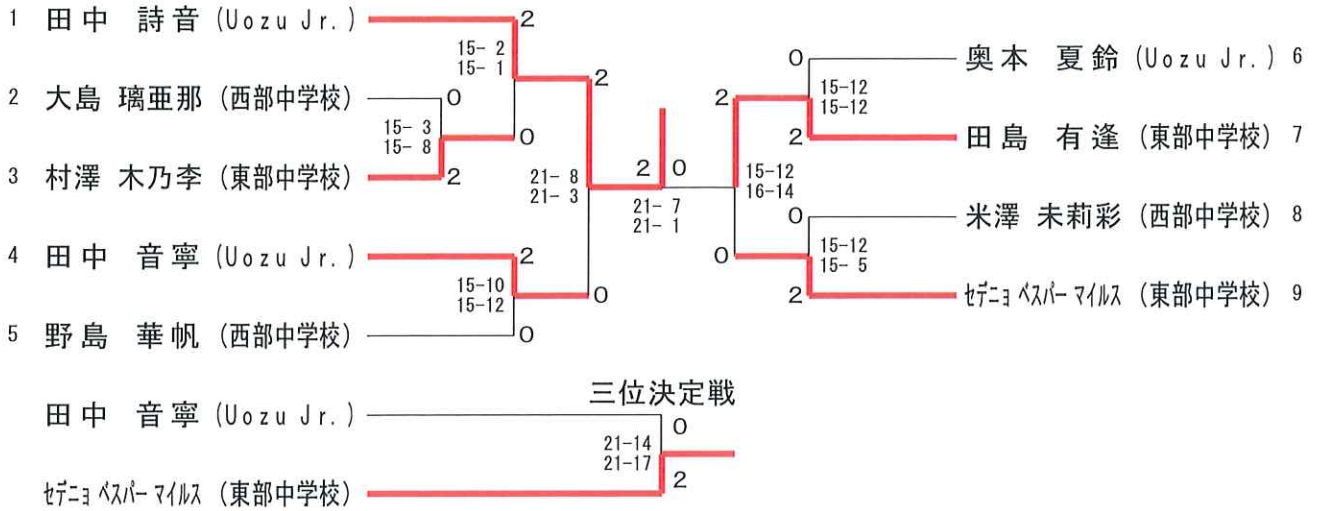

男子1部 シングルス (MS 1)

男子1部 ダブルス (MD 1)

女子1部 シングルス (WS 1)

女子1部 ダブルス (WD 1)

男子2部 シングルス (MS 2)

男子2部 ダブルス (MD 2)

一般交流の部 ダブルス (MD 3)

中学生の部 男子 シングルス (MSC)

中学生の部 男子 ダブルス (MDC)

中学生の部 女子 シングルス (WSC)

中学生の部 女子 ダブルス (WDC)

小学生の部 男子 シングルス (MS J)

小学生の部 女子 シングルス (WS J)