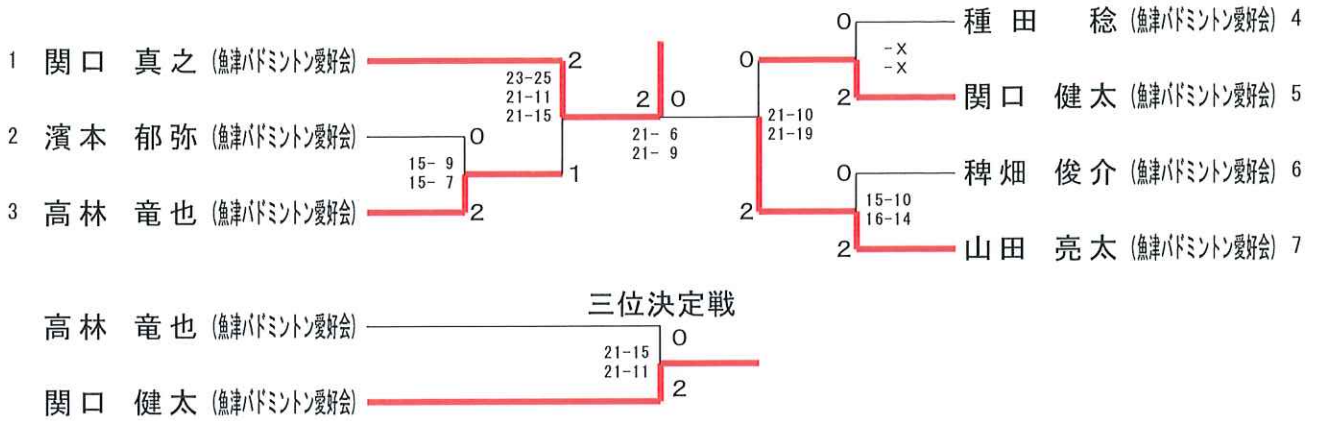

男子1部 シングルス (MS 1)

男子1部 ダブルス (MD 1)

女子1部 シングルス (WS 1)

女子1部 ダブルス (WD 1)

男子2部 シングルス (MS 2)

男子2部 ダブルス (MD 2)

一般交流の部 ダブルス (MD 3)

中学生の部 男子 シングルス (MSC)

中学生の部 男子 ダブルス (MDC)

中学生の部 女子 シングルス (WSC)

中学生の部 女子 ダブルス (WDC)

小学生の部 男子 シングルス (MS J)

小学生の部 女子 シングルス (WS J)