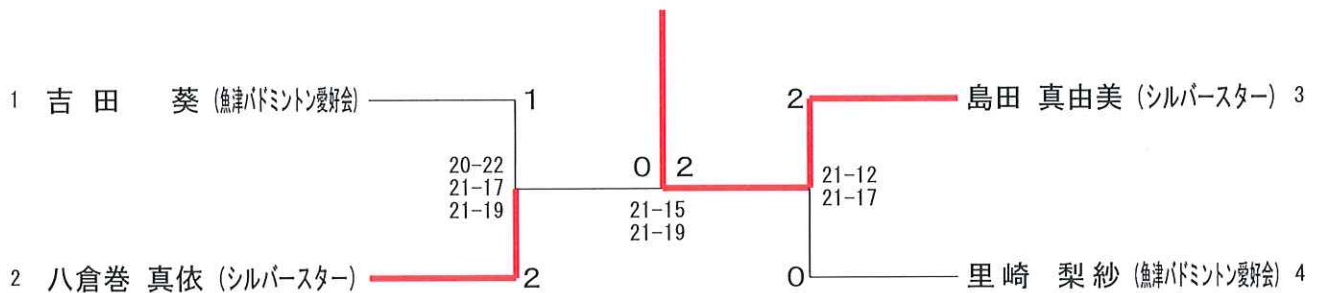

男子1部 シングルス (MS 1)

男子1部 ダブルス (MD 1)

女子1部 シングルス (WS 1)

女子1部 ダブルス (WD 1)

男子2部 シングルス (MS 2)

男子2部 ダブルス (MD 2)

一般交流の部 ダブルス (MD 3)

中学生の部 男子 シングルス (MSC)

中学生の部 男子 ダブルス (MDC)

中学生の部 女子 シングルス (WSC)

中学生の部 女子 ダブルス (WDC)

小学生の部 男子 シングルス (MS J)

小学生の部 女子 シングルス (WS J)