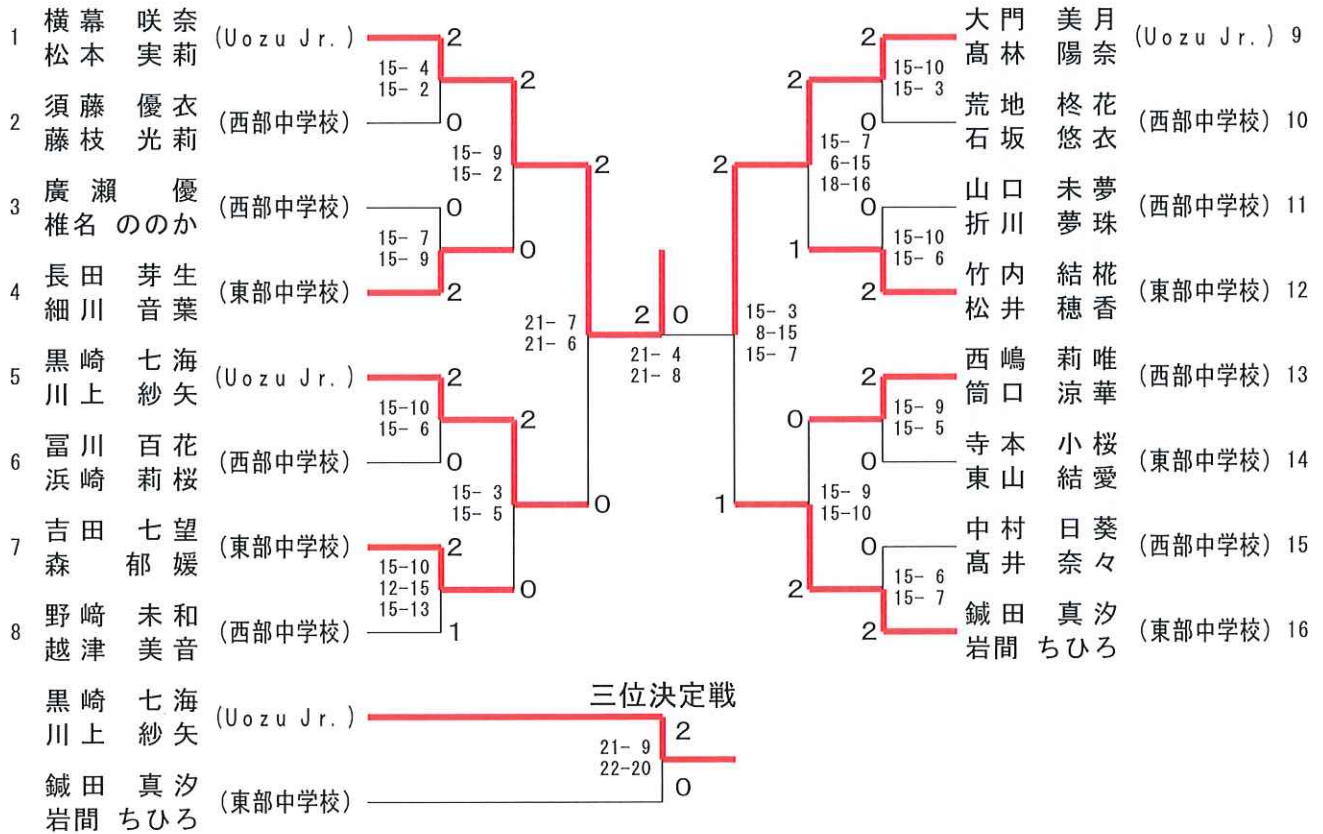

男子1部 シングルス (MS 1)

男子1部 ダブルス (MD 1)

女子1部 シングルス (WS 1)

女子1部 ダブルス (WD 1)

男子2部 シングルス (MS 2)

男子2部 ダブルス (MD 2)

一般交流の部 ダブルス (MD 3)

中学生の部 男子 シングルス (MSC)

中学生の部 男子 ダブルス (MDC)

中学生の部 女子 シングルス (WSC)

中学生の部 女子 ダブルス (WDC)

小学生の部 男子 シングルス (MS J)

小学生の部 女子 シングルス (WS J)